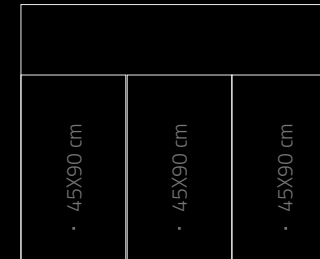

# OSB WALL PANELS

HORIZONTAL FORMAT AVAILABLE IN VARIOUS SIZES IN OSB

BERA & BEREN

250 €

125x155 cm

GUBI

250 €

125x125 cm

FLOSS

250 €

125x125 cm

ZERO

250 €

125x135 cm

MAYOLICA

200 €

125x40 cm

• 7,5X15 cm  
• 7,5X30 cm